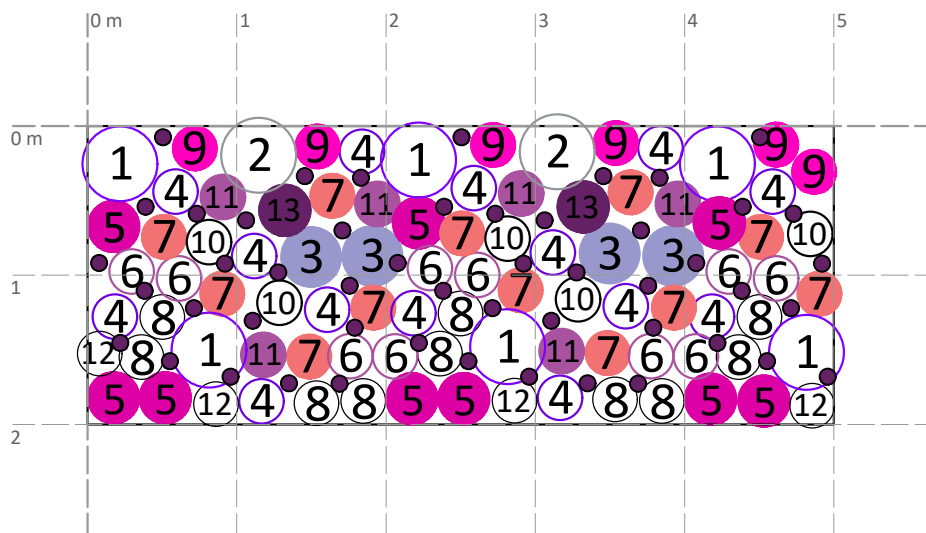

## ZMEŠ "LEA" 10M2

Zmes "LEA" sa vyznačuje studenými fialovými a bielym tónmi s prímiesou ružovej farby a rozmanitosťou rôznych tvarov listov a kvetov, ktoré vykvitajú postupne počas celého roka. Je doplnená o jarné cibuľoviny, aby záhon pútal pozornosť od jari. Bude sa jej dariť na miestach, kde svieti veľa slnka.

PLÁN VÝSADBY pre veľkosť záhonu 2 x 5 m

### Zoznam trvaliek

- |   |  |     |
|---|--|-----|
| ① | <i>Nepeta faassenii</i> 'Walker's Low'         | 6x  |
| ② | <i>Artemisia arborescens</i> 'Powis Castle'    | 2x  |
| ③ | <i>Perovskia atriplicifolia</i> 'Little Spire' | 4x  |
| ④ | <i>Salvia nemorosa</i> 'Caradonna'             | 14x |
| ⑤ | <i>Geranium sanguineum</i> 'Max Frei'          | 9x  |
| ⑥ | <i>Origanum vulgare</i>                        | 10x |
| ⑦ | <i>Echinacea purpurea</i> 'Magnus'             | 12x |
| ⑧ | <i>Leucanthemum vulgare</i> 'May Queen'        | 10x |
| ⑨ | <i>Aster dumosus</i> 'Alice Haslam'            | 6x  |
| ⑩ | <i>Aster dumosus</i> 'Apollo'                  | 5x  |
| ⑪ | <i>Allium schoenoprasum</i>                    | 6x  |
| ⑫ | <i>Iberis sempervirens</i> 'Tahoe'             | 4x  |
| ⑬ | <i>Iris germanica</i> 'Black Night'            | 2x  |

90x