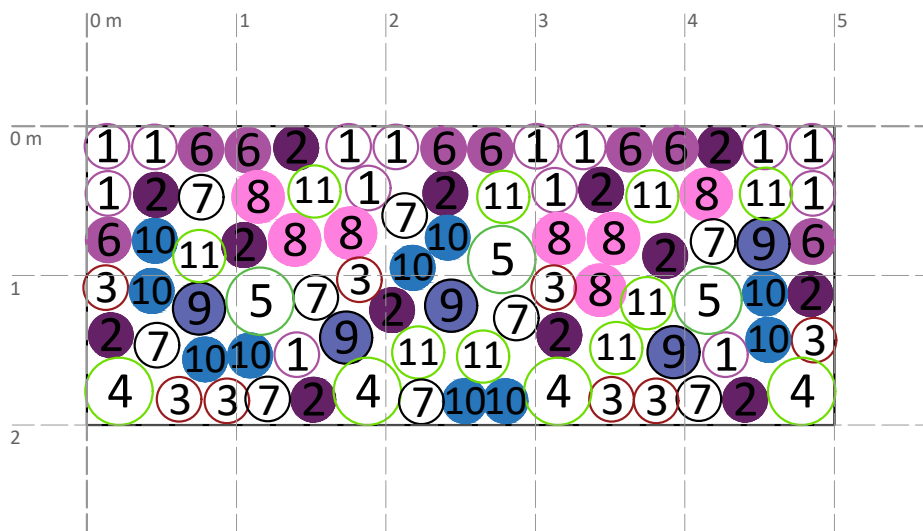

## ZMES "MELANIE" 10M2

Zmesi "MELANIE" sa bude dobre dariť na zatienejších záhonoch. Vyznačuje sa rozmanitosťou tvarov listov a ich farieb. Je doplnená o trvalky s fialovými kvetmi, ktoré záhon oživia. Doplnujúce cibuľoviny záhon vyfarbia už od skorej jari fialovou a bielou farbou a tienisté miesta rozžiaria.

PLÁN VÝSADBY pre veľkosť záhonu 2 x 5 m

### Zoznam trvaliek

①	Campanula persicifolia 'Takion Blue'	14x
②	Vinca minor	13x
③	Heuchera americana 'Palace Purple'	8x
④	Hosta sieboldiana 'Frances Williams'	4x
⑤	Hosta undulata 'Univittata'	3x
⑥	Geranium macrorrhizum 'Bevan's Variety'	8x
⑦	Anemone sylvestris 'Snow White'	9x
⑧	Aquilegia vulgaris 'Nora Barlow'	7x
⑨	Aquilegia caerulea 'Spring Magic Blue White'	5x
⑩	Ceratostigma plumbaginoides	10x