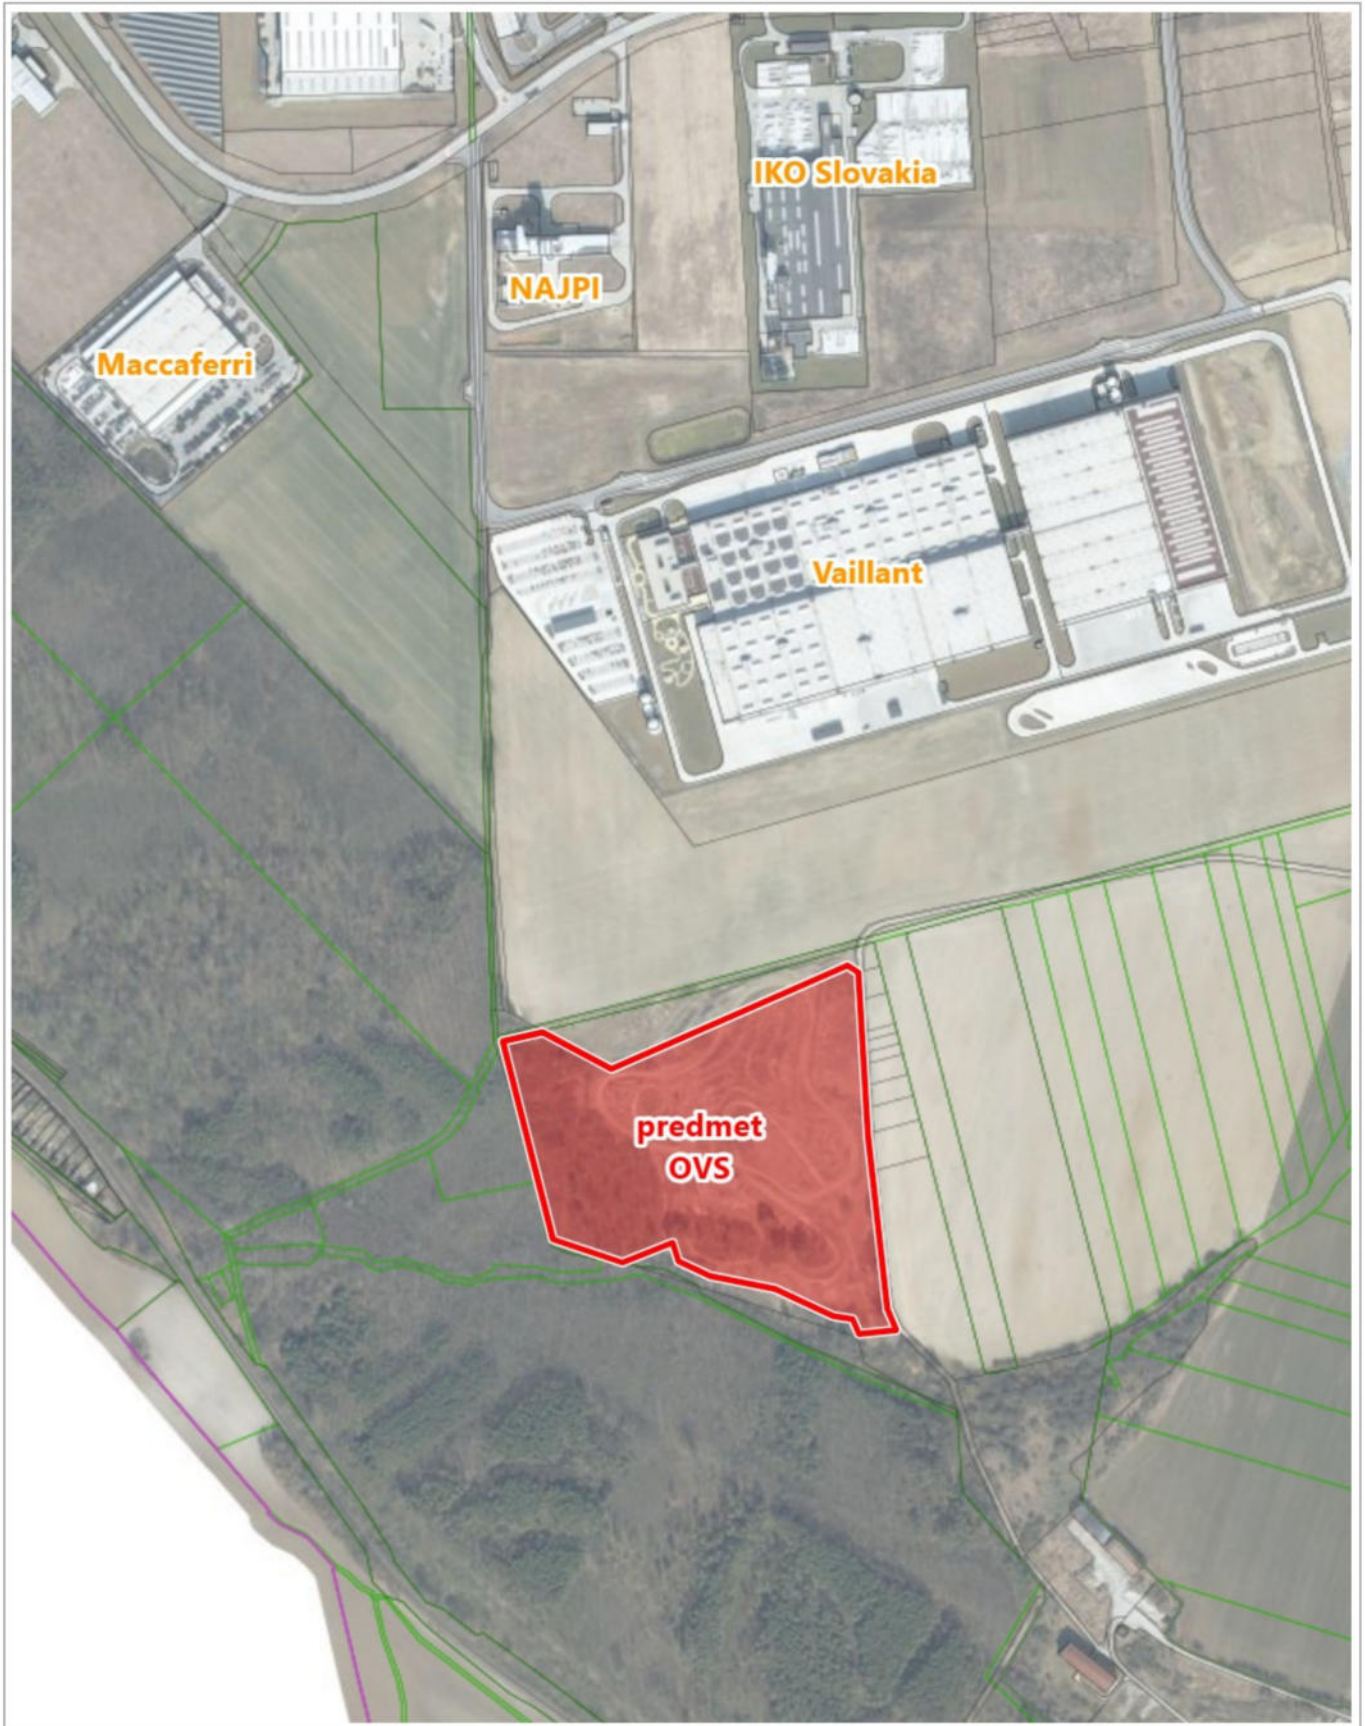

Nájom pozemku CKN parc. č. 14104/1, k. ú. Senica formou OVS

0 250 m 500 m