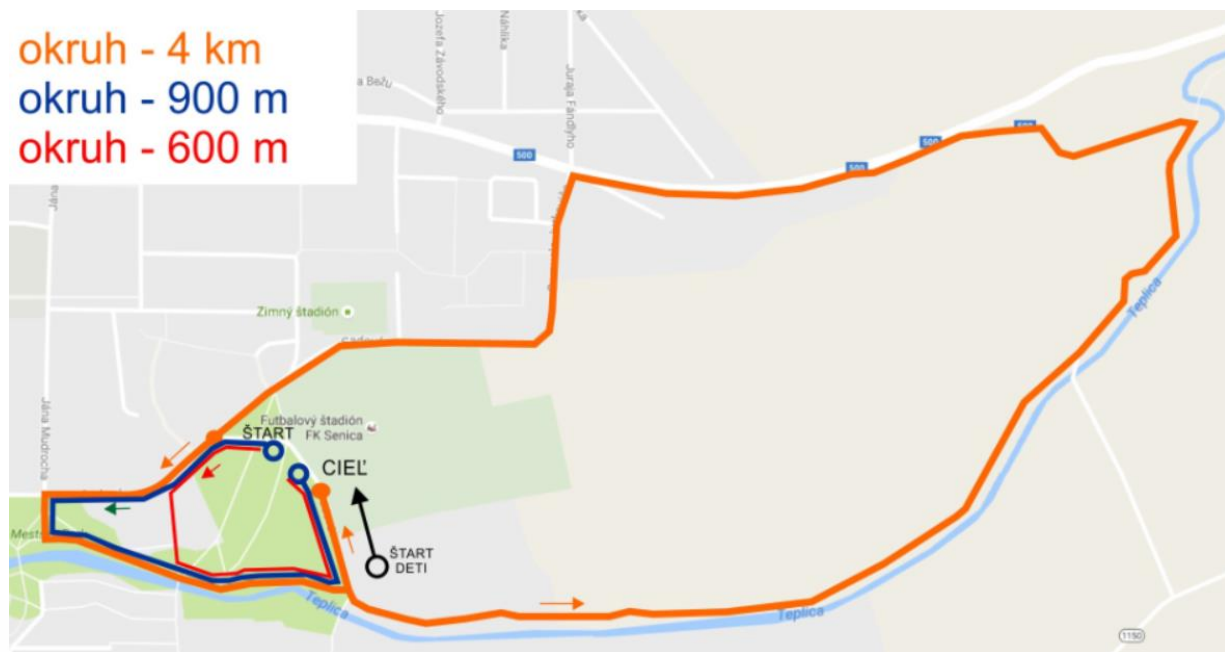

ČASOVÝ ROZPIS 33. ROČNÍKA SILVESTROVSKÉHO BEHU 2018

ŠTART	KATEGÓRIA	ROČNÍK	TRAŤ
10:00	benjaminkovia D	2015 a ml.	60 m
10:07	benjaminkovia CH	2015 a ml.	60 m
10:15	predškolači D	2013 - 2014	60 m
10:20	predškolači CH	2013 - 2014	60 m
10:25	mladšia prípravka D	2011 - 2012	100 m
10:30	mladšia prípravka CH	2011 - 2012	100 m
10:35	prípravka D	2009 - 2010	100 m
10:40	prípravka CH	2009 - 2010	100 m
10:45	najmladšie žiačky	2007 - 2008	600 m v parku
10:55	najmladší žiaci	2007 - 2008	600 m v parku
11:05	mladšie žiačky	2005 - 2006	600 m v parku
11:15	mladší žiaci	2005 - 2006	600 m v parku
11:25	staršie žiačky	2003 - 2004	900 m v parku – 1 okruh
11:35	starší žiaci	2003 - 2004	900 m v parku – 1 okruh
11:45	dorastenky / dorastenci	2001 - 2002	1800 m v parku - 2 okruhy
	juniorke / juniori	1999 - 2000	1 800 m v parku - 2 okruhy
12:00	BEH PRE ZDRAVIE		600 m v parku
12:15	Ž, Ž35, Ž45, M 70 + Nordic walking		4 km park, cyklotrasa – 1 okruh
	M, M40, M50, M60, M65		8 km park, cyklotrasa – 2 okruhy

okruh - 4 km
okruh - 900 m
okruh - 600 m

Mgr. Lenka Búzková
riaditeľka preteku

Antonín Koplík .
hlavný rozhodca