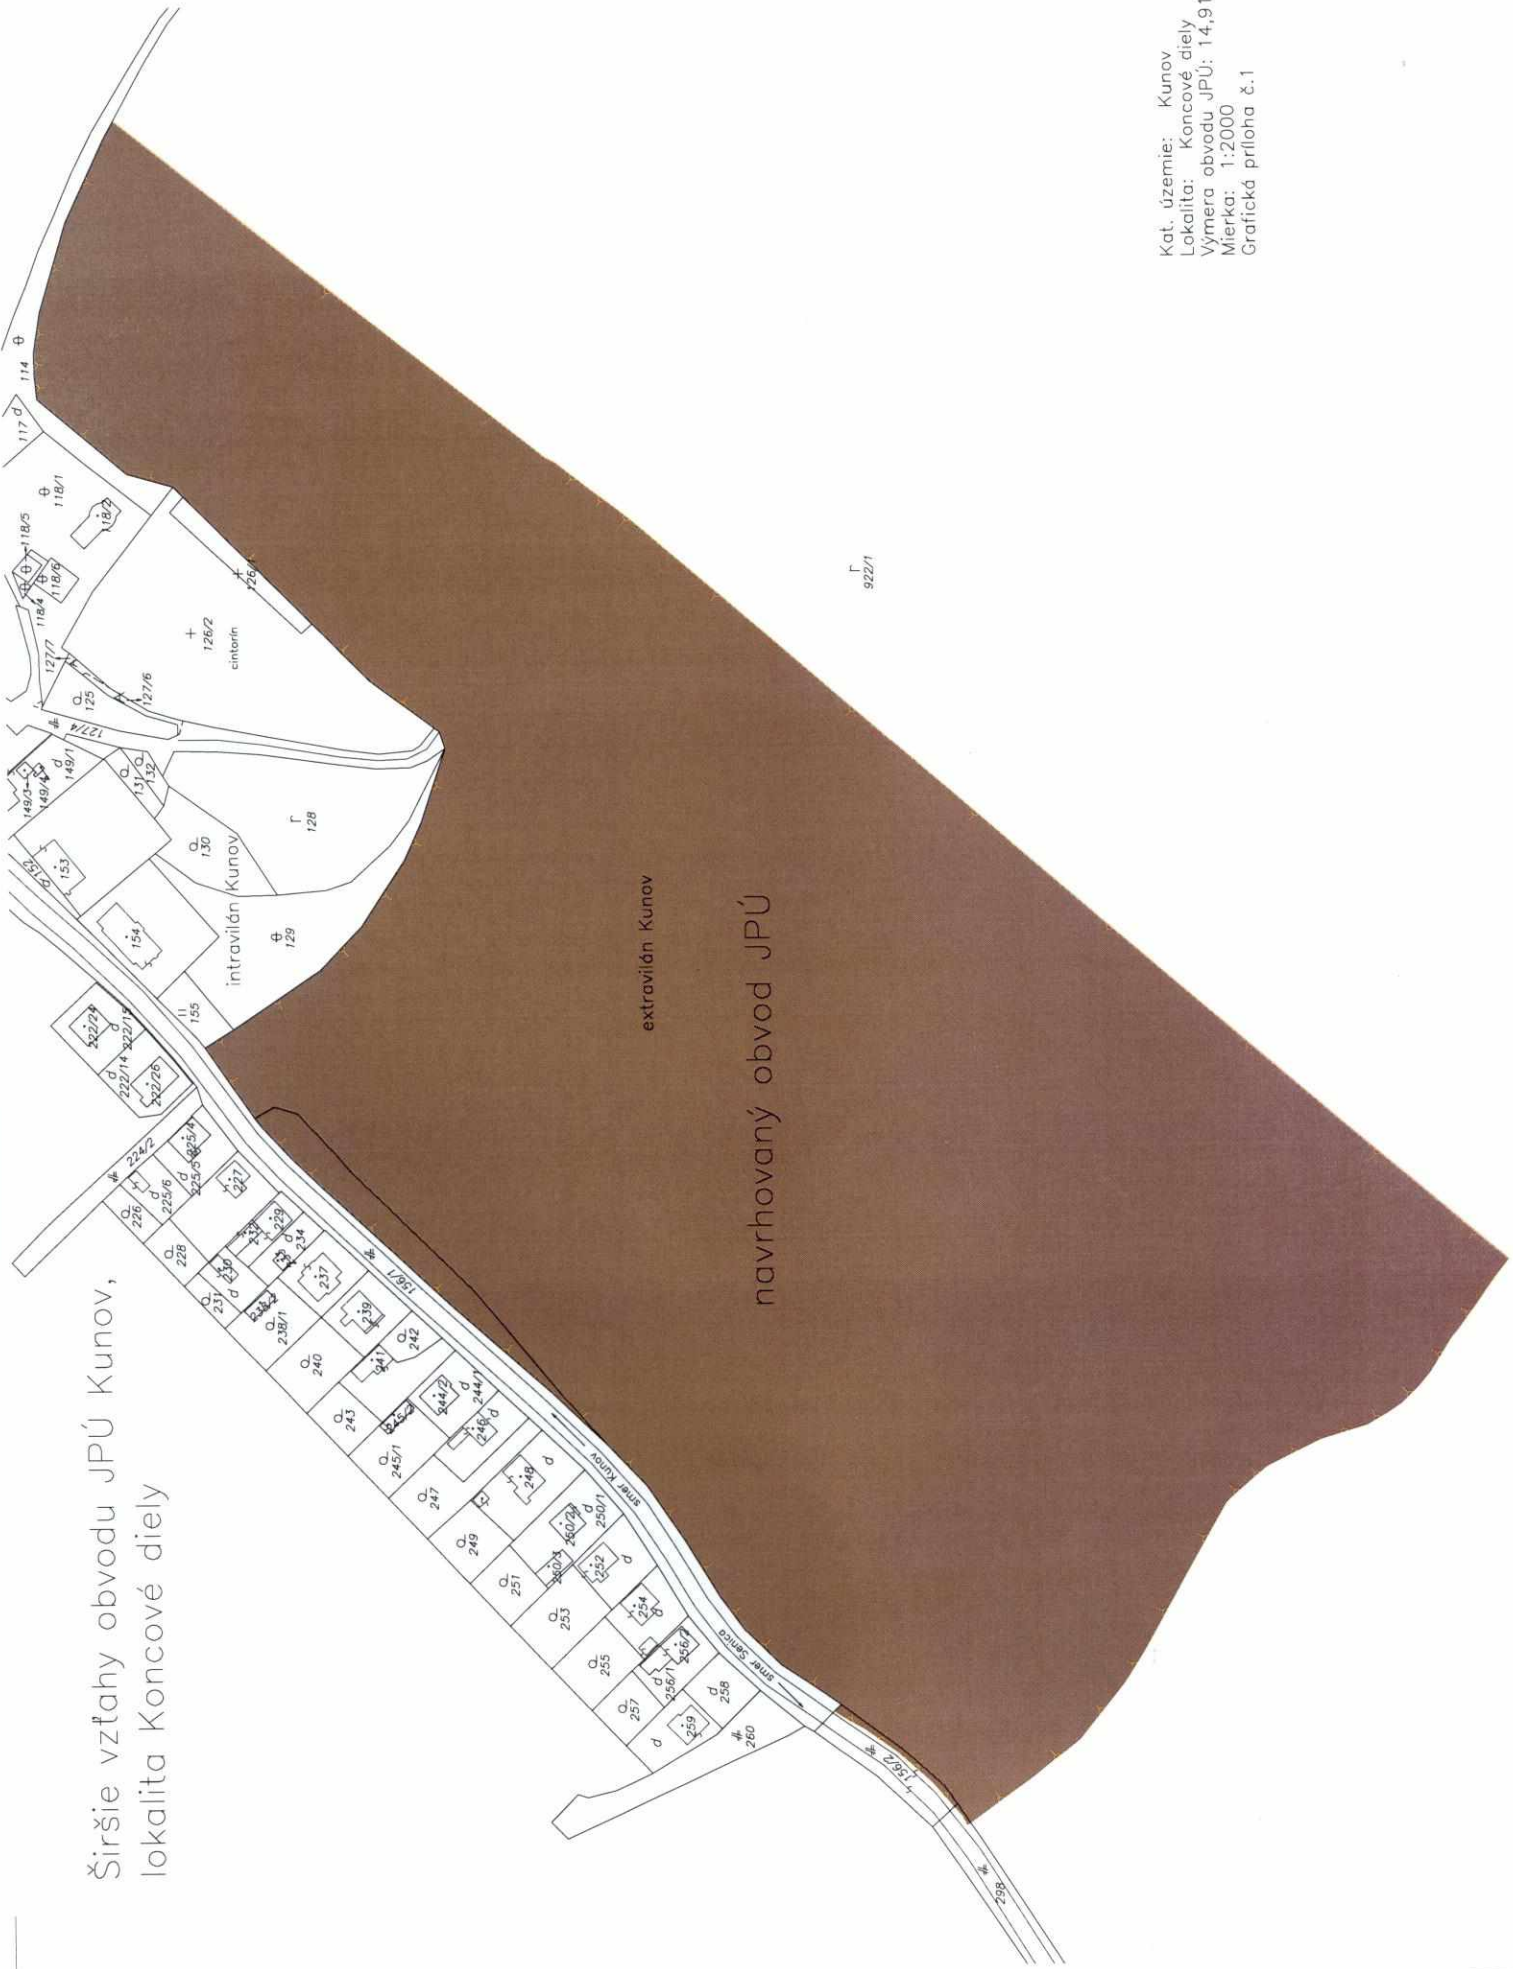

Širšie vzťahy obvodu JPÚ Kunov,  
lokality Koncevé diely

Kat. územie: Kunov  
Lokalita: Koncevé diely  
Výmera obvodu JPÚ: 14,9194 ha  
Mierka: 1:2000  
Grafická príloha č.1